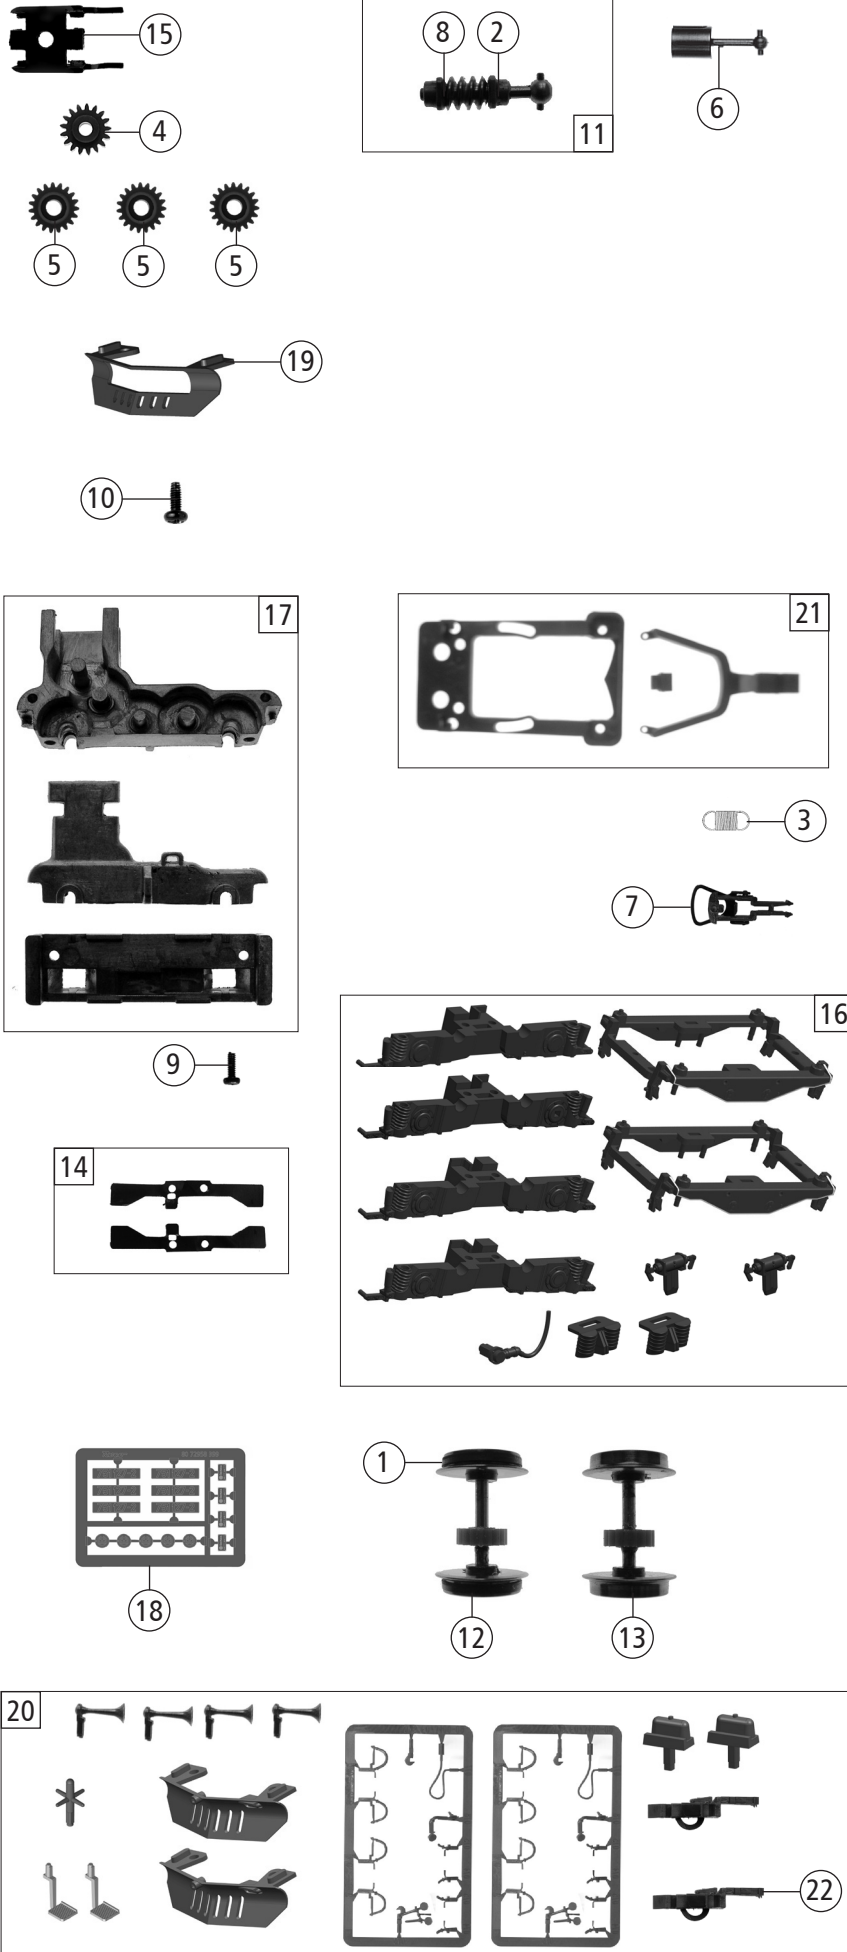

Pos. Nr. Pos.no.	Beschreibung Description	Art.-Nr. Art.no.	Preisgruppe Price bracket
1	Hafringsatz 10Stk. 10,3-12,8 mm Set with traction tyres 10pieces	40069	---
2	Scheibe Washer	86108	3
3	Zugfeder Draw spring	86208	3
4	Schneckenzahnrad Z=15/14 Worm gear wheel Z=15/14	86490	5
5	Zahnrad Z=19/0,4G Gear wheel Z=19/0,4G	86493	3
6	Kardanwelle kurz Cardan shaft short	87171	3
7	Standardkupplung Standard coupling	89246	6
8	Lager für Schneckenachse Bearing for worm gear axle	89749	6
9	GF - Schraube M1,6x4 mm Self-tapping screw M1,6x4 mm	114850	3
10	GF - Schraube M1,6x8 mm Self-tapping screw M1,6x8 mm	115037	3
11	Schneckensatz mit Kardankugel Set of worm gear incl. cardan ball	138217	13
12	Radsatz m. Hafring m. Zahnrad Wheelset w. traction tyre w. gear wheel	138469	12
13	Radsatz m. Zahnrad o. Hafring Wheelset w. gear wheel w/o traction tyre	138463	11
14	Radkontaktsatz Wheel contact set	127134	7
15	Schneckendeckel Worm gear cover	127135	6
16	TS - Drehgestellblenden Part set bogie frames	140165	12
17	Getriebesatz 3-teilig Gear set 3-parts	133836	12
18	Tafelsatz 751 127-2 Set of panels 751 127-2	140172	12
19	Frontschürze bedruckt Set of front skirt printed	140166	6
20	Zurüstbeutel Bag with accessories	140171	13
21	TS - Deichsel Part set drawbar	137740	9
22	Kurzkupplung-Vorentkupplung Short coupling- pre-uncoupling	115550	6

Ersatzteile erhalten Sie direkt unter www.roco.cc, bei Ihrem Fachhändler oder Ihrer Landesvertretung.
Spare parts can be ordered directly at www.roco.cc and from your local dealer or country representative.